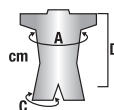

1298 **BASIC**

Imbagatura anticaduta semplice e leggera a un attacco posteriore. Abbinabile al cinturone di posizionamento Easy Belt (art.1268).

Componenti in acciaio zincato. Taglia unica regolabile.

CE **EN 361**

CONSTRUCTION

SIZE	A (cm)	C (cm)	D (cm)
ONE SIZE	80-140	45-75	55-85

● = Elemento d'attacco per l'arresto caduta